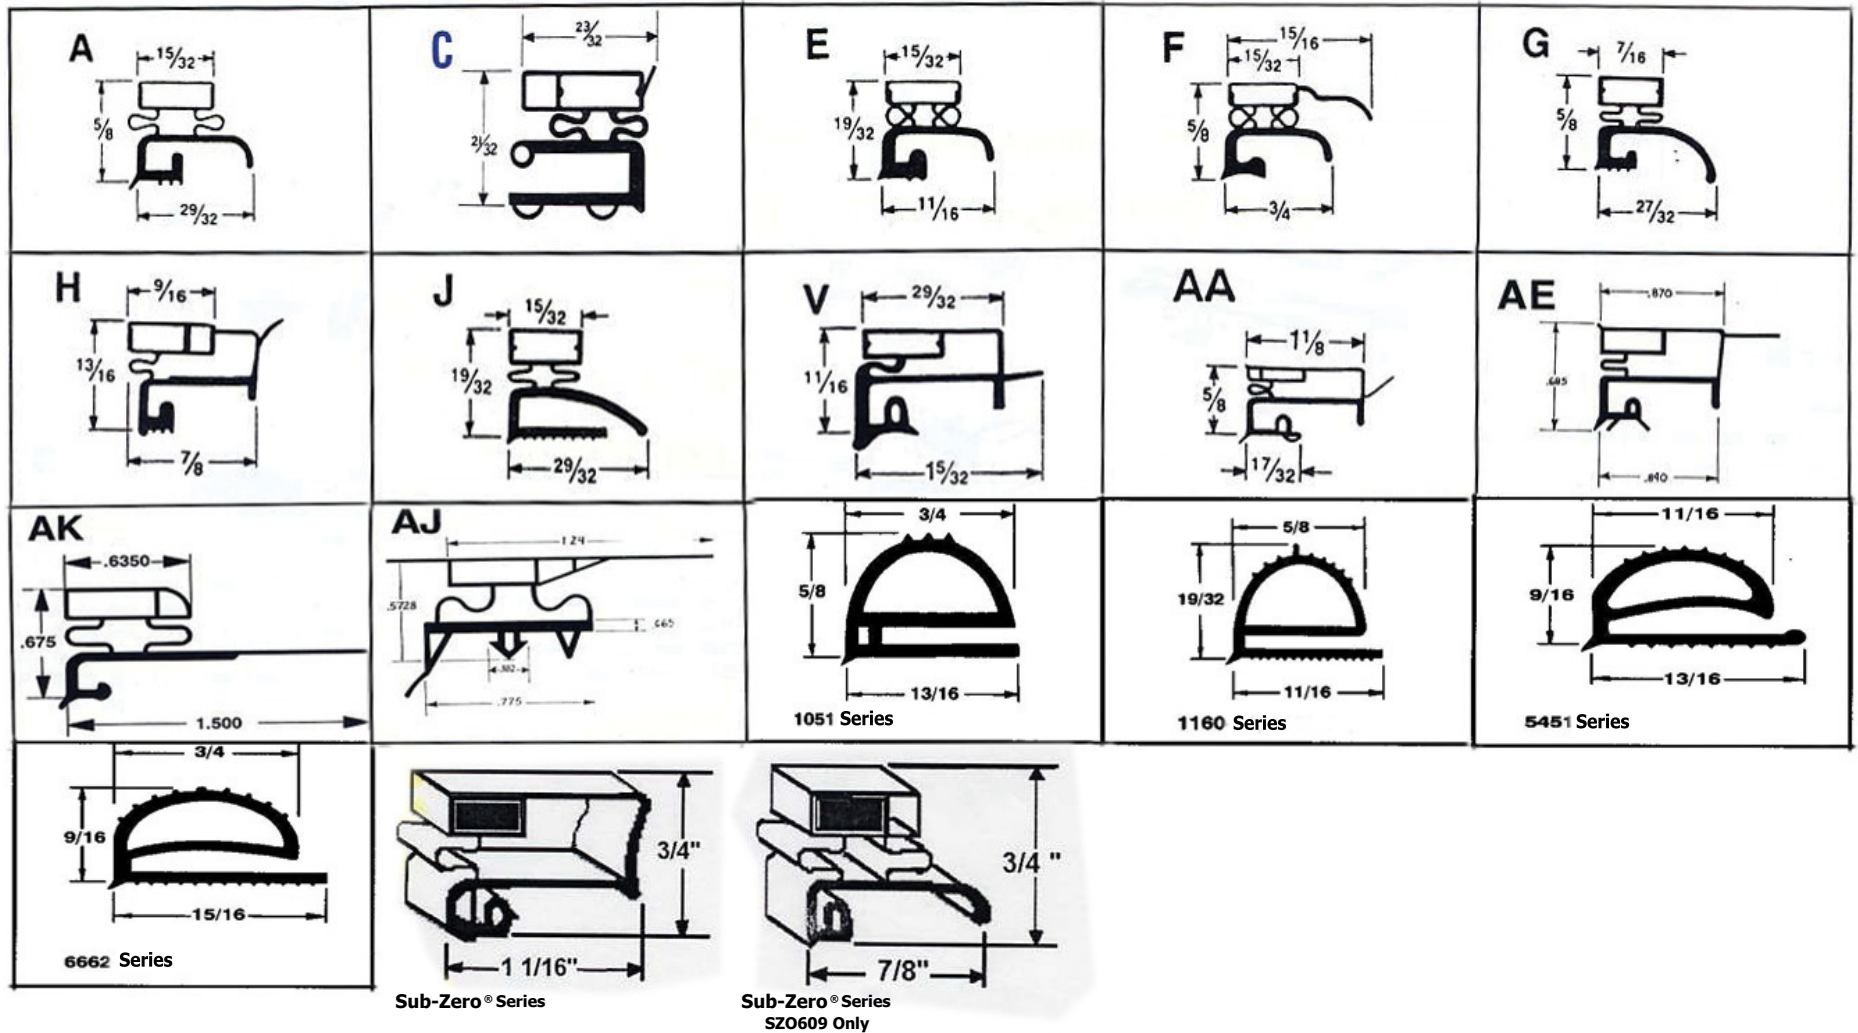

Door Gasket Profiles

SEALED UNIT PARTS CO., INC.
 PO Box 21, 2230 Landmark Place, Allenwood, NJ 08720 USA
www.supco.com • info@supco.com