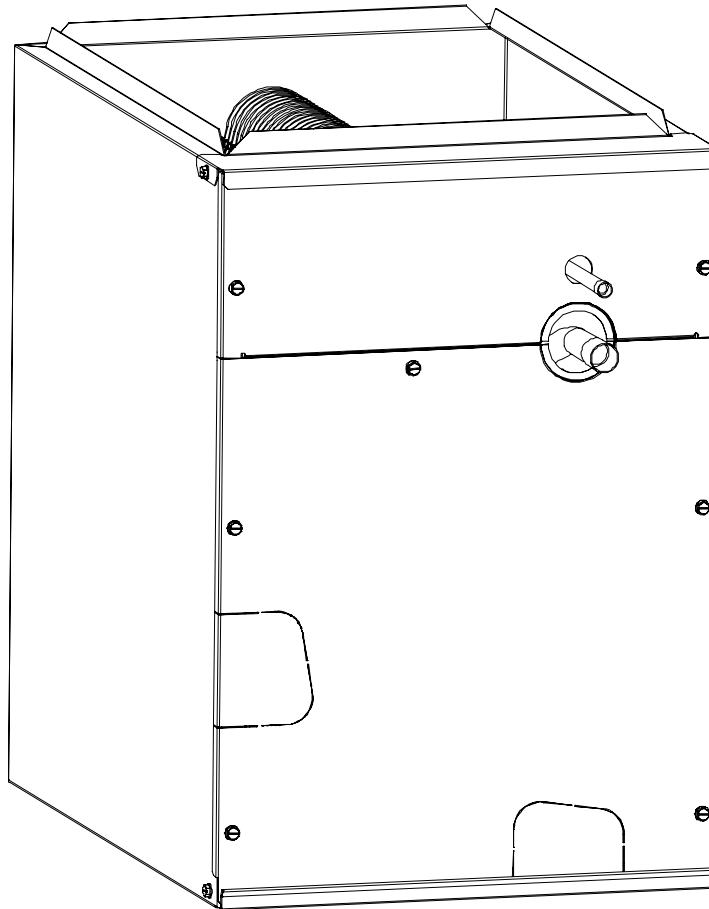

# REPLACEMENT PARTS LIST

## CASED TXV INDOOR COILS C74BHMx SERIES

**C74BHMx SERIES HORIZONTAL CASED INDOOR COIL (TXV)**

DESCRIPTION	C74BHMx 24C-A	C74BHMx 24C-B	C74BHMx 30C-A	C74BHMx 30C-B	C74BHMx 30C-C	C74BHMx 36C-B	C74BHMx 36C-C	C74BHMx 42C-C	C74BHMx 42C-D	C74BHMx 48C-C	C74BHMx 48C-D	C74BHMx 60C-C	C74BHMx 60C-D
	1041542	1041543	1041544	1041545	1041546	1041547	1041548	1041549	1041550	1041551	1041552	1041553	1041554
DISTRIBUTOR	664588R	664588R	664588R	664588R	664588R	664588R	664588R	664588R	664588R	664588R	664588R	664588R	664588R
DOOR, LOWER	297152R	297162R	297152R	297162R	297171R	297162R	297171R	297171R	297181R	297172R	297181R	297172R	297181R
DOOR, UPPER	297241R	297242R	297241R	297242R	297243R	297242R	297243R	297243R	297244R	297243R	297244R	297243R	297244R
DRAINPAN, HORIZONTAL	669855R	669855R	669855R	669855R	669855R	669855R	669855R	669855R	669856R	669856R	669856R	669856R	669856R
DRAINPAN, VERTICAL	669943R	669944R	669943R	669944R	669945R	669944R	669945R	669945R	669946R	669945R	669946R	669945R	669946R
DRAINPAN PLUG	663351R	663351R	663351R	663351R	663351R	663351R	663351R	663351R	663351R	663351R	663351R	663351R	663351R
HORIZONTAL DRAIN PAN EXTENSION	299421R	299421R	299421R	299421R	299421R	299421R	299421R	299421R	299421R	299421R	299421R	299421R	299421R
COMPLETE CASED COIL ASSEMBLY	1041542	1041543	1041544	1041545	1041546	1041547	1041548	1041549	1041550	1041551	1041552	1041553	1041554
UNCASED REPLACEMENT COIL	1041534	1041535	1041534	1041535	1041536	1041537	1041538	1041538	1041539	1041540	1041541	1041540	1041541
TXV (FOR THE REPLACEMENT COIL)	920668A	920668A	920669A	920669A	920669A	920670A	920670A	920671A	920671A	920672A	920672A	920673A	920673A
TXV	669681R	669681R	669682R	669682R	669682R	669683R	669683R	669684R	669684R	669852R	669852R	669686R	669686R