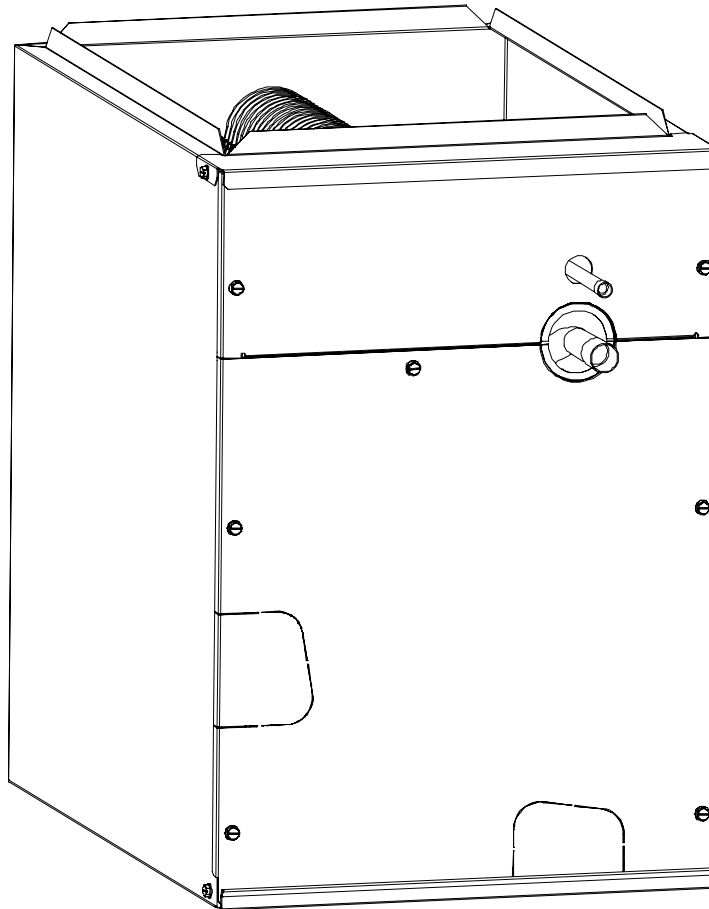

REPLACEMENT PARTS LIST

CASED TXV INDOOR COILS C74BAMX SERIES

C74BAMX SERIES VERTICAL CASED INDOOR COIL (TXV)

DESCRIPTION	C74BAMX 24C-A	C74BAMX 24C-B	C74BAMX 30C-A	C74BAMX 30C-B	C74BAMX 30C-C	C74BAMX 36C-B	C74BAMX 36C-C	C74BAMX 42C-C	C74BAMX 42C-D	C74BAMX 48C-C	C74BAMX 48C-D	C74BAMX 60C-C	C74BAMX 60C-D
	1041555	1041556	1041557	1041558	1041559	1041560	1041561	1041562	1041563	1041564	1041565	1041566	1041567
DISTRIBUTOR	664588R	664588R	664588R	664588R	664588R	664588R	664588R	664588R	664588R	664588R	664588R	664588R	664588R
DOOR, LOWER	297151JR	297161JR	297151JR	297161JR	297171JR	297162JR	297171JR	297171JR	297181JR	297172JR	297181JR	297172JR	297181JR
DOOR, UPPER	297241JR	297242JR	297241JR	297242JR	297243JR	297242JR	297243JR	297243JR	297244JR	297243JR	297244JR	297243JR	297244JR
DRAINPAN, VERTICAL	669943R	669944R	669943R	669944R	669945R	669944R	669945R	669945R	669946R	669945R	669946R	669945R	669946R
COMPLETE CASED COIL ASSEMBLY	1041555	1041556	1041557	1041558	1041559	1041560	1041561	1041562	1041563	1041564	1041565	1041566	1041567
UNCASED REPLACEMENT COIL	1041534	1041535	1041534	1041535	1041536	1041537	1041538	1041538	1041539	1041540	1041541	1041540	1041541
TXV (FOR THE REPLACEMENT COIL)	920668A	920668A	920669A	920669A	920669A	920670A	920670A	920671A	920671A	920672A	920672A	920673A	920673A
TXV	669681R	669681R	669682R	669682R	669682R	669683R	669683R	669684R	669684R	669852R	669852R	669686R	669686R